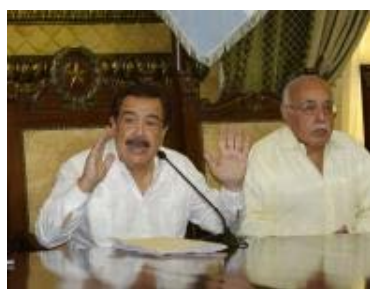

MÁS RECOMENDACIONES

Noticias

SEGURO DE VIDA Y ACCIDENTE GRATUITO SERÁ OTORGADO A ESTUDIANTES UNIVERSITARIOS